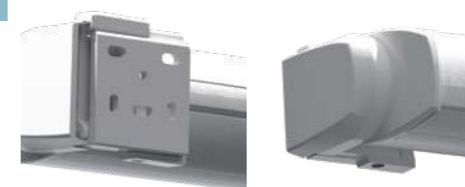

UN MONTAGE QUASIMENT INVISIBLE

Les suspensions fournies permettent un montage fin et invisible. Pas besoin d'employer des tenons de suspension. La finition du matériel de fixation du support mural est invisible.

3